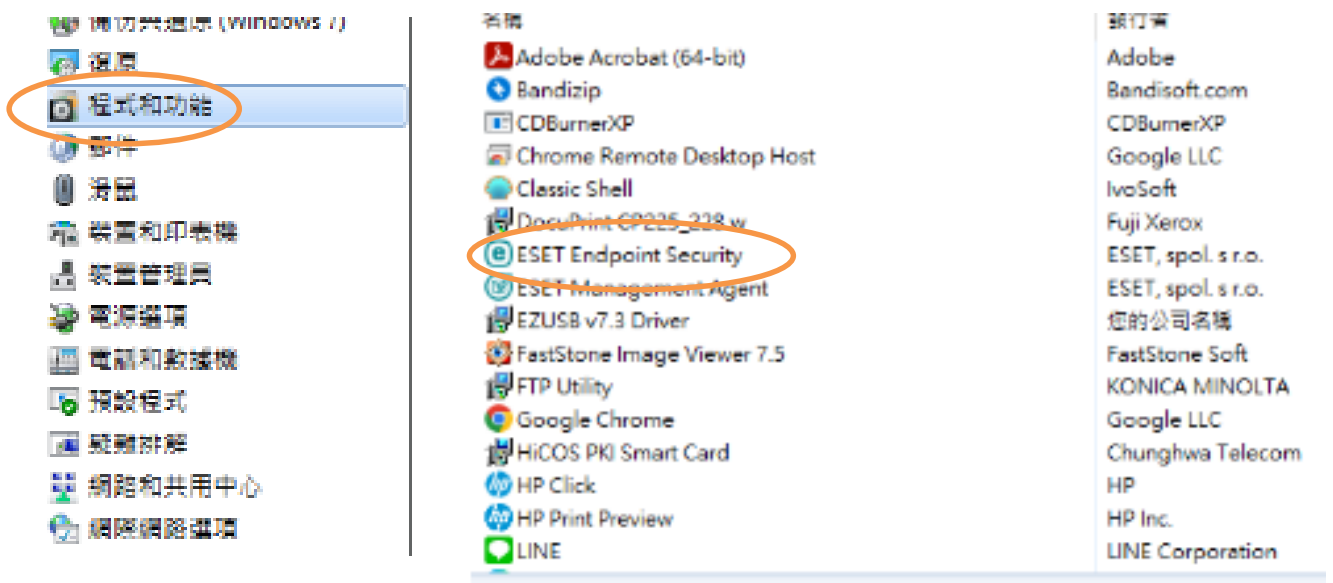

步驟一：使用我的電腦開啟，以下位置鍵入\\192.168.1.4

步驟二：下載新版本防毒程式(請 copy 到電腦桌面)

步驟三：移除舊的防毒程式(理由隨便選)

步驟四：安裝新版本防毒程式，確認版本